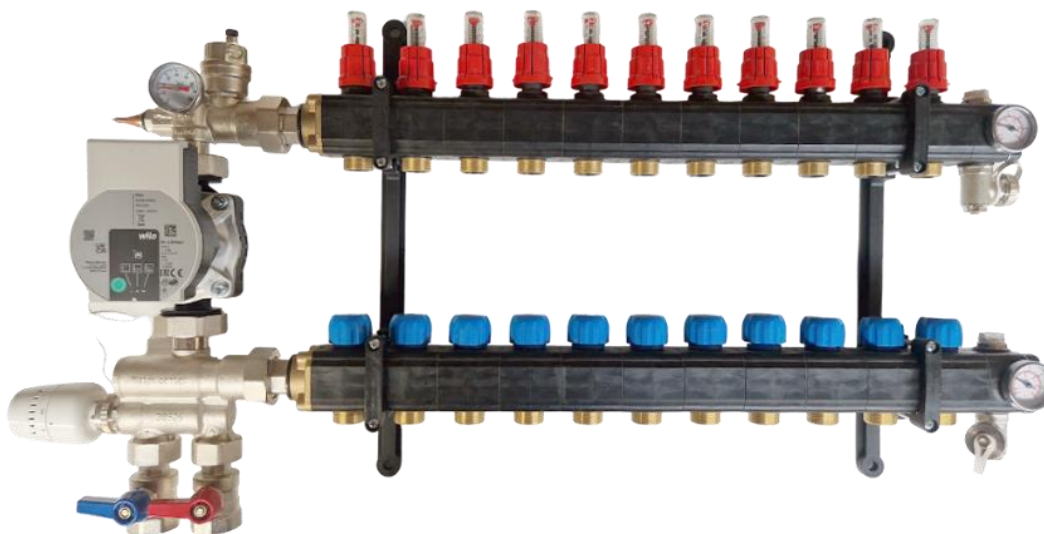

## Mijbra Kunststof PRO PLUS met pomp

\* onder aansluiting

- Kunststof verdeler opgebouwd uit isolerende elementen
- Leverbaar van 1 t/m 12 groepen
- Groepenkranen dubbel instelbaar
- Groepenkranen M30 x 1,5 dus geschikt voor de meeste zonemotoren
- Temperatuur-mano-meter op aanvoer
- Voorzien van vul/aftap kraan
- Voorzien van thermostaatknop met dompelvoeler in de aanvoer
- Voorzien van kogelkraan in retour
- Ophangset
- Taconova flowmeters 1-5 ltr per groep
- standaard aansluiting linksonder
- eenvoudig om te bouwen tot verdeler voor een warmtepomp

Breedtes:

|   |        |   |        |    |        |
|---|--------|---|--------|----|--------|
| 1 | 330 mm | 5 | 570 mm | 9  | 810 mm |
| 2 | 390 mm | 6 | 630 mm | 10 | 870 mm |
| 3 | 450 mm | 7 | 690 mm | 11 | 930 mm |
| 4 | 510 mm | 8 | 750 mm | 12 | 990 mm |