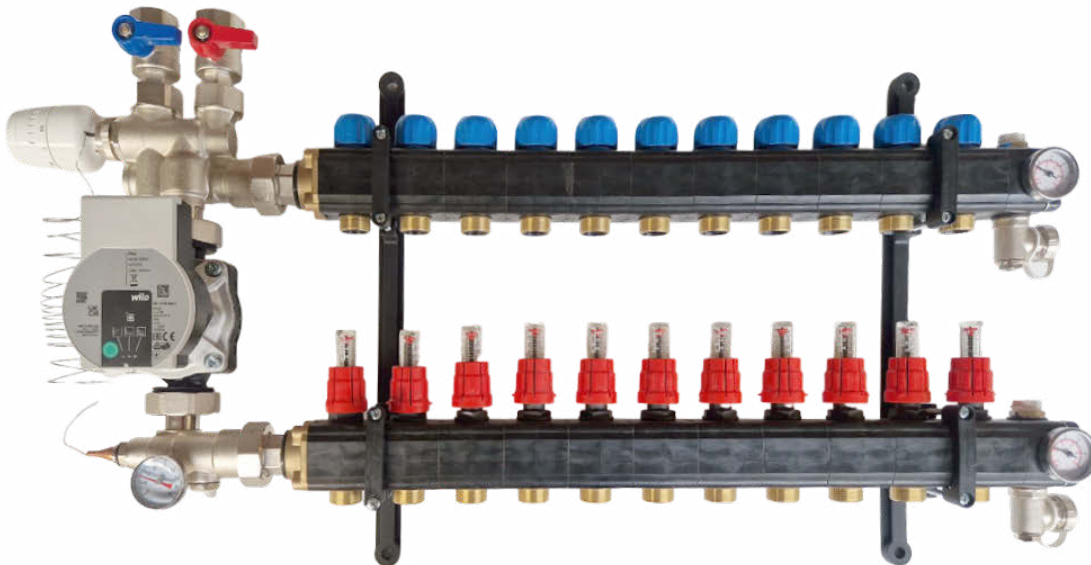

## Mijbra Kunststof PRO PLUS met pomp

\* boven aansluiting

- Kunststof verdeler opgebouwd uit isolerende elementen
- Leverbaar van 1 t/m 12 groepen
- Groepenkranen dubbel instelbaar
- Groepenkranen M30 x 1,5 dus geschikt voor de meeste zonemotoren
- Temperatuur-mano-meter op aanvoer
- Voorzien van vul/aftap kraan
- Voorzien van thermostaatknop met dompelvoeler in de aanvoer
- Voorzien van kogelkraan in retour
- Ophangset
- Taconova flowmeters 1-5 ltr per groep
- standaard aansluiting rechtsboven
- eenvoudig om te bouwen tot verdeler voor een warmtepomp

Breedtes:

1	330 mm	5	570 mm	9	810 mm
2	390 mm	6	630 mm	10	870 mm
3	450 mm	7	690 mm	11	930 mm
4	510 mm	8	750 mm	12	990 mm