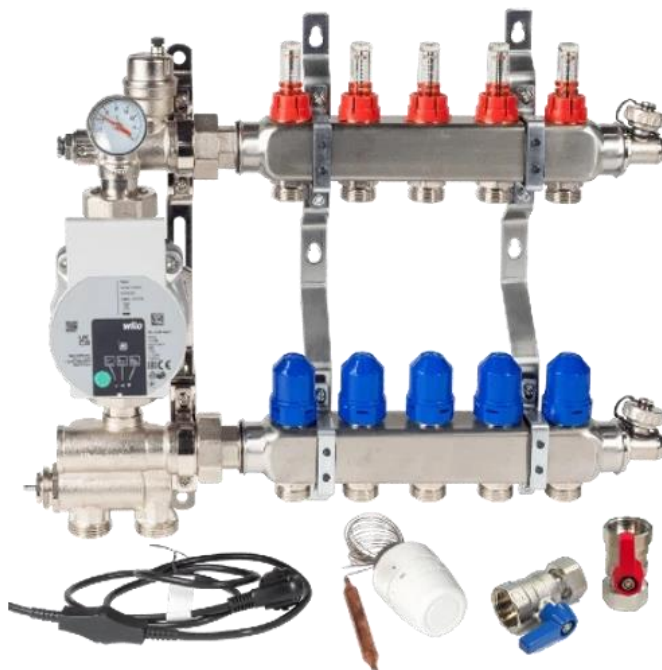

GARANTIE certificaat

Garantietermijnen

- RVS Pro verdeler 5 jaar
- Grundfos/Wilo pomp 3 jaar
- Pompeenheid 5 jaar

Algemene voorwaarden:

Dit document geeft een overzicht van de door Mijbra gehanteerde garantietermijnen en dient te worden gebruikt in combinatie met de huidige Algemene Voorwaarden.